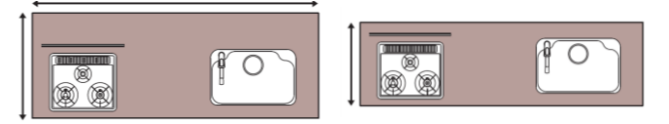

Point 1 水ほうき水栓

幅広シャワーと斜め形状でスイスイ洗えるエコ仕様

パッと広がるほうきのような幅広シャワー。そして大きな鍋もくると回して洗える斜めの形状。2つのカタチの相乗効果で作業の流れを一気にスムーズにします。

深いお鍋をカウンターに置いたまま水がくめる浄水器用自在水栓も品揃え。

Point 2 すべり台シンク

シンクの中の野菜くずやごみがスイスイとすべり流れます

排水口の位置を、シンクの真ん中ではなく、隅に寄せました。すべり台をすべるように水は排水口へ一直線。野菜くずも一緒に押し流すので、いつも気持ちよいシンクです。

人工大理石5色、ステンレス2種からお選びいただけます。

Point 3 アイランドプランを追加

人気のアイランドプランがミッテに新登場
みんなが集いやすいオープンキッチンの幅がひろがりました

設置パターンは2種類から選べます

アイランド設置 壁つけ設置
奥行きは750mmと970mmの2種類

センターフードも品揃え

スーパークリーンセンターフード (LED)

ご好評 マンションリモデルプラン

マンションリモデル部材がさらに充実

底板全面点検口で配管工事がしやすい

ダクト部材も充実

換気扇穴ふさぎ板
回転式フレキシブルダクト