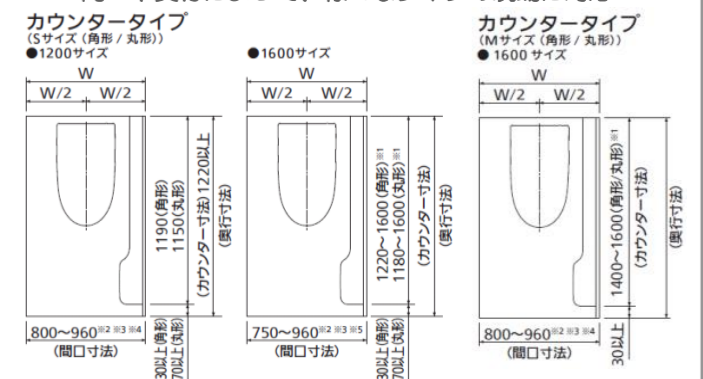

給水分岐・排水合流技術

マンションリモデルにもおすすめ

床や壁の取り壊し工事が不要なので、これまで難しかったマンションにも単独の手洗器が設置できます。

Point 3 カウンタータイプの手洗器

カウンタータイプなら
便利なカウンターとキャビネットが標準装備

<カウンター>

立ち座りの際に手をつくことができ、トイレ内で楽に動作ができます。
カウンターのフリーカットにも対応できます。(1600サイズのみ)

<キャビネット>

手洗器下のキャビネットにはトイレブラシや洗剤を収納できます。
(写真は手洗器Mサイズ1600サイズの場合)

Point 4 幅広く対応できます

間口や奥行によって、様々なタイプの現場に対応

<コーナータイプもあります>

空間間口750mmから
デスクスペースに
手洗器が付けられます。

※1 カウンタータイプ1600サイズはトイレ奥行き寸法にあわせてカウンターをカットすることができます。カットしてご利用の際は、周辺機器との取合いを十分ご確認ください。
※2 ワンデープレート使用時は、開口寸法がワンデープレートの厚み(12mm)分さらに必要となります。
※3 手洗器が右勝手ウォシュレット機能AH3・2、RH3・2を組み合わせる場合、開口860mm以上必要となります。
※4 便器中心からカウンター側の横壁まで400mm、便器中心からカウンターと反対側の横壁まで375mmを確保できる場合は、開口775mmから対応できます。
※5 トイレ奥行き寸法が下駄の範囲の場合、開口800mm以上必要となります。ただし、便器中心からカウンター側の横壁まで400mm、便器中心からカウンターと反対側の横壁まで375mmを確保できる場合は、開口775mmから対応できます。
カウンタータイプ(Sサイズ)1600サイズで開口800mm以上必要となるトイレ奥行き寸法

大便器給排水タイプ	トイレの奥行き寸法	
	角形	丸形
床排水・床排水リモデル(排水心305~475) [※] 、壁排水	~1376	~1352
壁排水リモデル	~1401	~1377

※6 床排水リモデル(排水心476~540)の場合は、便器を前に出して設置した寸法分を表中の奥行き寸法に加算してご確認ください。

<便器・手洗器カラー>

<カウンターカラー>

<個別機能表>

	AH3	AH2	AH1
リモコン	サウンドリモコン	どちらかお選びいただけます	
オートフレグランス	●	●	-
室内暖房	●	●	-
水面下げる NEW	●	●	●
サイレントモード NEW	●	●	●