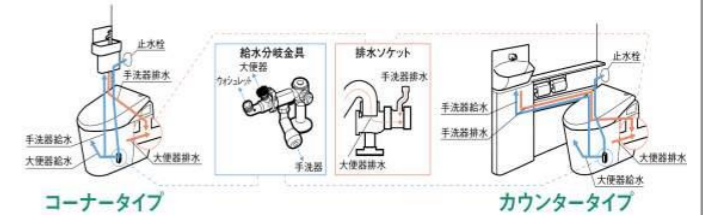

※1 節水については、2009年10月現在。(TOTO調べ)
※2 必要給水圧力0.05MPa(10L/分、流動時) 従来のタンク式便器と同等条件です。

『電解除菌水ノズル』でいつでも清潔

水道水を瞬間的に電解除菌水に変えてノズルを洗浄。
ノズルの外側も、水が通る内側もいつでもきれい、清潔です。

Point 2 手洗器かんたん取付

給水分岐・排水合流技術を搭載

既存の排水管をそのまま利用して手洗器を設置できます。
ネオレストハイブリッドシリーズと単独の手洗器の組み合わせが簡単に実現できます。

給水分岐・排水合流技術

マンションリモデルにもおすすめ

床や壁の取り壊し工事が不要なので、これまで難しかったマンションにも単独の手洗器が設置できます。

Point 3 カウンタータイプの手洗器

カウンタータイプなら
便利なカウンターとキャビネットが標準装備

<カウンター>

立ち座りの際に手をつくことができ、トイレ内で楽に動作ができます。
カウンターのフリーカットにも対応できます。(1600サイズのみ)

<キャビネット>

手洗器下のキャビネットにはトイレブラシや洗剤を収納できます。
(写真は手洗器Mサイズ1600サイズの場合)

Point 4 幅広く対応できます

間口や奥行によって、様々なタイプの現場に対応

<コーナータイプもあります>

空間間口750mmから
デスクスペースに
手洗器が付けられます。

※1 カウンタータイプ1600サイズはトイレ奥行き寸法にあわせてカウンターをカットすることができます。カットしてご利用の際は、周辺機器との取合いを十分ご確認ください。
※2 ワンデープレート使用時は、開口寸法がワンデープレートの厚み(12mm)分さらに必要となります。
※3 手洗器が右勝手ウォシュレット機能AH3・2、RH3・2を組み合わせる場合、開口860mm以上必要となります。
※4 便器中心からカウンター側の横壁まで400mm、便器中心からカウンターと反対側の横壁まで375mmを確保できる場合は、開口775mmから対応できます。
※5 トイレ奥行き寸法が下駄の範囲の場合、開口800mm以上必要となります。ただし、便器中心からカウンター側の横壁まで400mm、便器中心からカウンターと反対側の横壁まで375mmを確保できる場合は、開口775mmから対応できます。
カウンタータイプ(Sサイズ)1600サイズで開口800mm以上必要となるトイレ奥行き寸法