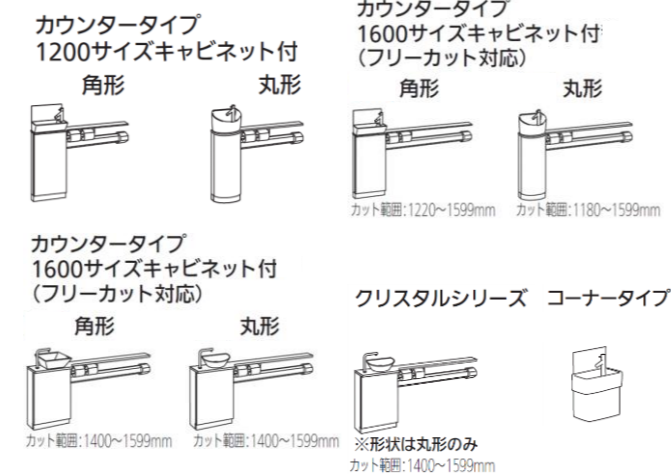

NEOREST HYBRID SERIES

ウォシュレット一体形便器 ネオレストハイブリッドシリーズ 手洗器付

品番

写真品番：UWABAA5GH21B2311WW
写真セット価格：¥732,100 (税込¥768,705)
(手すり・タオル掛け・化粧鏡を各)

<品揃え>

<図面>

Point 1 ネオレスト機能

『ハイブリッドエコロジーシステム』搭載の最新型トイレ
ハイブリッドエコロジーシステムとは、
水道から直接流れる水と、内蔵タンクから加圧されて流れる
水、2つの水流を融合させた新しい洗浄技術です。

※1 節水については、2009年10月現在。(TOTO調べ)
※2 必要給水圧力0.05MPa(10L/分、流動時) 従来のタンク式便器と同等条件です。

『電解除菌水ノズル』でいつでも清潔

水道水を瞬間的に電解除菌水に変えてノズルを洗浄。
ノズルの外側も、水が通る内側もいつでもきれい、清潔です。

Point 2 手洗器かんたん取付

給水分岐・排水合流技術を搭載

既存の排水管をそのまま利用して手洗器を設置できます。
ネオレストハイブリッドシリーズと単独の手洗器の組み合わせが簡単に実現できます。