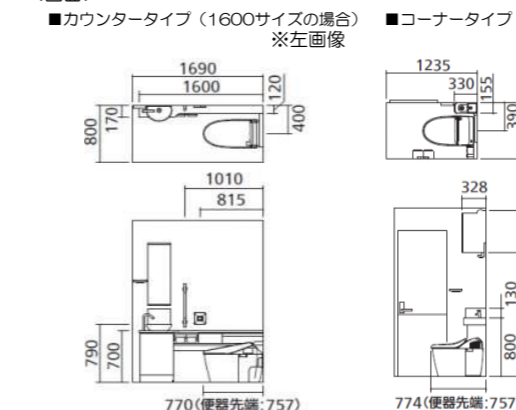

NEOREST HYBRID SERIES

ウォシュレット一体形便器 ネオレストハイブリッドシリーズ 手洗器付

品番

写真品番：UWABAA5GH21B2311WW
写真セット価格：¥732,100 (税込¥768,705)
(手すり・タオル掛け・化粧鏡を各)

<品揃え>

<図面>

Point 1 ネオレスト機能

『ハイブリッドエコロジーシステム』搭載の最新型トイレ
ハイブリッドエコロジーシステムとは、
水道から直接流れる水と、内蔵タンクから加圧されて流れる
水、2つの水流を融合させた新しい洗浄技術です。

手洗器下のキャビネットにはトイレブラシや洗剤を収納できます。
(写真は手洗器Mサイズ1600サイズの場合)

Point 4 幅広く対応できます

間口や奥行によって、様々なタイプの現場に対応

<コーナータイプもあります>

空間間口750mmから
デスクスペースに
手洗器が付けられます。

※1 カウンタータイプ1600サイズはトイレ奥行き寸法にあわせてカウンターをカットすることができます。カットしてご利用の際は、周辺機器との取合いを十分ご確認ください。
※2 ワンデープレート使用時は、開口寸法がワンデープレートの厚み(12mm)分さらに必要となります。
※3 手洗器が右勝手ウォシュレット機能AH3・2、RH3・2を組み合わせる場合、開口860mm以上必要となります。
※4 便器中心からカウンター側の横壁まで400mm、便器中心からカウンターと反対側の横壁まで375mmを確保できる場合は、開口775mmから対応できます。
※5 トイレ奥行き寸法が下駄の範囲の場合、開口800mm以上必要となります。ただし、便器中心からカウンター側の横壁まで400mm、便器中心からカウンターと反対側の横壁まで375mmを確保できる場合は、開口775mmから対応できます。
カウンタータイプ(Sサイズ)1600サイズで開口800mm以上必要となるトイレ奥行き寸法

大便器給排水タイプ	トイレの奥行き寸法	
	角形	丸形
床排水・床排水リモデル(排水心305~475) [※] 、壁排水	~1376	~1352
壁排水リモデル	~1401	~1377

※6 床排水リモデル(排水心476~540)の場合は、便器を前に出して設置した寸法分を表中の奥行き寸法に加算してご確認ください。

<便器・手洗器カラー>

<カウンターカラー>

<個別機能表>

	AH3	AH2	AH1
リモコン	サウンドリモコン	どちらかお選びいただけます	
オートフレグランス	●	●	-
室内暖房	●	●	-
水面下げる NEW	●	●	●
サイレントモード NEW	●	●	●