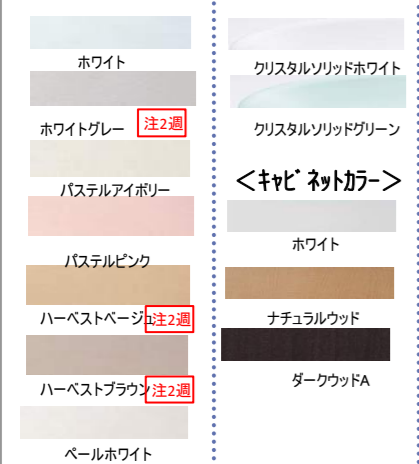

<便器・手洗器カラー>