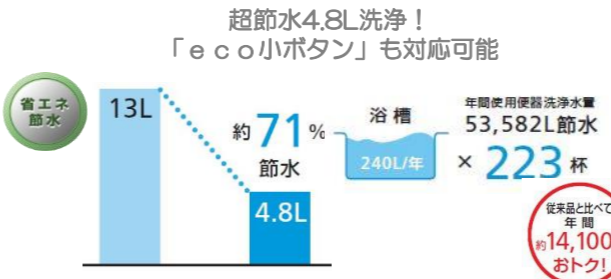

組み合わせ便器
新ピュアレストEX
 丸みのあるタンクが美しいデザインの便器

便器 CS320B #NW1 ¥54,000 (税込¥56,700)
 タンク SH320BAS #NW1 ¥47,400 (税込¥49,770)
 セット希望小売価格 ¥101,400 (税込¥106,470)

Color Variation

※受注生産品です。納期は約2週間(大型連休除く)かかります。

『アプリコット』との組み合わせなら「便器きれい」できれいが長持ち、さらに節水

Point 1 超節水4.8L便器

従来品(13L節水便器)と比べ約1年間で71%も節水!
 浴槽223杯分、水道料金が年間14,100円もお得です。
 ●洗浄水の使用量: 従来品13L/回、ピュアレストEX 大4.8L、小3.6L(3.4L※1)/回
 ●<大便秘節水試算条件>家族4人(男性2人、女性2人)大1回/日・人、小3回/日・人※[省エネ・防犯住宅推進アプローチブックより] 水道代=265(税込)円/m³ ※東京都水道局(20A・30m³/月・上下水道含む)より