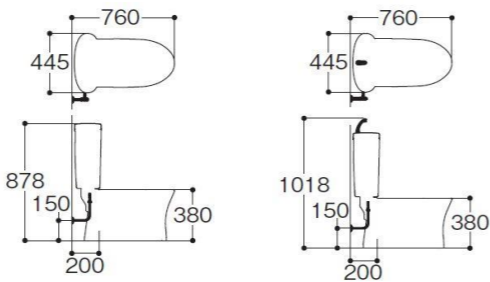

排水方式	排水方向	排水径	止水栓	手洗い	品番	便器価格	タンク価格	セット
一般地	床	200mm	なし	あり	CS320B	¥54,000	¥47,400	¥101,400
					CS320BM	¥64,000	¥47,400	¥111,400
					CS320BP	¥56,000	¥47,400	¥103,400
	壁	120mm	なし	あり	CS320B	¥54,000	¥47,400	¥103,400
					CS320BM	¥64,000	¥47,400	¥111,400
					CS320BP	¥56,000	¥47,400	¥103,400
流動方式	床	305~540mm	なし	あり	CS320B	¥54,000	¥52,900	¥106,900
					CS320BM	¥64,000	¥52,900	¥116,900
					CS320BP	¥56,000	¥52,900	¥108,900
	壁	120mm	なし	あり	CS320B	¥54,000	¥52,900	¥106,900
					CS320BM	¥64,000	¥52,900	¥116,900
					CS320BP	¥56,000	¥52,900	¥108,900
水取方式(室内専用)	床	200mm	なし	あり	CS320B	¥54,000	¥47,400	¥101,400
					CS320BM	¥64,000	¥47,400	¥111,400
					CS320BP	¥56,000	¥47,400	¥103,400
	壁	120mm	なし	あり	CS320B	¥54,000	¥47,400	¥103,400
					CS320BM	¥64,000	¥47,400	¥111,400
					CS320BP	¥56,000	¥47,400	¥103,400
ヒーター付(電気専用)	床	200mm	なし	あり	CS320BH	¥68,000	¥47,400	¥115,400
					CS320BHM	¥78,000	¥47,400	¥125,400
					CS320BHM	¥78,000	¥47,400	¥125,400
	壁	120mm	なし	あり	CS320BH	¥68,000	¥47,400	¥115,400
					CS320BHM	¥78,000	¥47,400	¥125,400
					CS320BHM	¥78,000	¥47,400	¥125,400

※表示価格は税抜き価格です
特徴
 フチなし形状・トルネード洗浄・セフィオンテクト・エロンゲート・
 超節水(大4.8L/小3.6L/eco小3.4L※)・防露便器・ノンホールド大小切替・
 ※eco小はアプリコット(オート便器洗浄タイプ)と組み合わせた場合のみ。

寸法図
 <床排水・手洗なし> <床排水・手洗あり>
 CS320B+SH320BAS CS320B+SH321BAS

※1 排水高さの調整代は120±10mmです。
 ※2 右給水の場合は給水延長用フレキホース(200mm)をご使用ください。