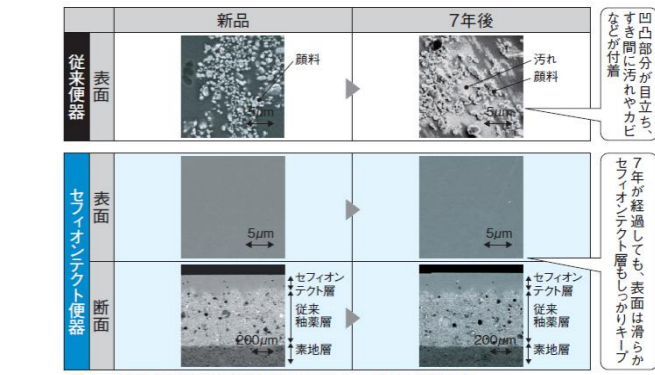

ウォシュレット「アプリコット」とセットすれば、『小』洗浄よりも、さらに少ない水で流せる『eco小ボタン』が付きまます。
 『小』洗浄使用に比べ、年間ペットボトル約219本

Point 3 フチなし&トルネード洗浄

少ない水で効率よく汚れを落とす

「ツイントルネード洗浄」は水平トルネードと垂直トルネード、2つの水流が効率よくチカラを発揮。だから少ない水でも汚れをしっかりと洗い流します。

ほかにもお掃除の基本機能が満載です

汚れが付きにくい TOTO独自の防汚技術
 内面をまんべんなく旋回 しっかり汚れを洗浄
 便器のフチ裏がないので 汚れをサッとひとふき

Point 2 デザイン

陶器製の丸みのあるタンク
 美しさとお掃除のしやすさを両立

凹凸がないので拭き掃除もかんたん
 サイドカバー付きなのでホコリもたまりません

セフィオンテクト

汚れの付きにくい TOTO独自の防汚技術

※10年使用後相当の便器に比較。便器内に、当社で合成した疑似汚れを塗布。ナノレベルで表面を滑らかに仕上げているので、汚れが付きにくく落ちやすいTOTOの技術です。

効果は長時間持続

※4人家族で7年間通常使用の従来便器とセフィオンテクト便器の顕微鏡写真。
 ※1μm=0.001mm