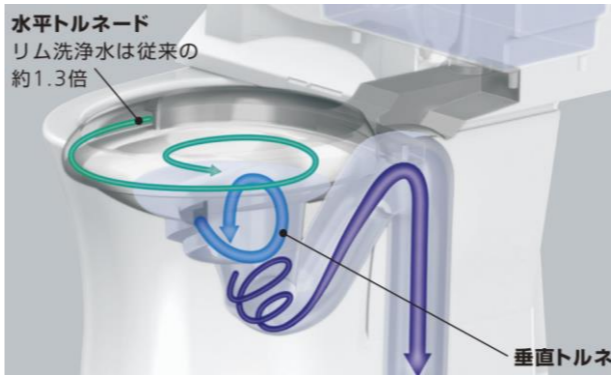

陶器表面の凹凸をナノレベルでなめらかにしたピュアレストのセフィオンテクト。そのセフィオンテクトに「きれいな噴霧水※」のミストを便器ポウル面にふきかけるアプリコットの「便器きれい」が加わって

人気のDeco小ボタンで節水効果がさらにアップ!

※・試験機関…(財)北里環境科学センター・試験方法…電解水の除菌効力試験・除菌方法…電解した水道水と菌液を混合し除菌効果を確認・試験結果…99%以上・効果効能「きれいな噴霧水」は汚れを抑制するもので清掃不要になるものではありません。使用・環境条件(水質・便器形状など)によっては、効果が異なります。

Point 1 超節水4.8L便器

従来品(13L節水便器)と比べ約1年間で71%も節水!
 浴槽223杯分、水道料金が年間14,100円もお得です。
 ●洗浄水の使用量: 従来品13L/回、ピュアレストEX 大4.8L、小3.6L(3.4L※1)/回
 ●<大便秘節水試算条件>家族4人(男性2人、女性2人)大1回/日・人、小3回/日・人※[省エネ・防犯住宅推進アプローチブックより] 水道代=265(税込)円/m³ ※東京都水道局(20A・30m³/月・上下水道含む)より

ウォシュレット「アプリコット」とセットすれば、『小』洗浄よりも、さらに少ない水で流せる『eco小ボタン』が付きまます。
 『小』洗浄使用に比べ、年間ペットボトル約219本

Point 3 フチなし&トルネード洗浄

少ない水で効率よく汚れを落とす

「ツイントルネード洗浄」は水平トルネードと垂直トルネード、2つの水流が効率よくチカラを発揮。だから少ない水でも汚れをしっかりと洗い流します。

ほかにもお掃除の基本機能が満載です

汚れが付きにくい TOTO独自の防汚技術
 内面をまんべんなく旋回 しっかり汚れを洗浄
 便器のフチ裏がないので 汚れをサッとひとふき

Point 2 デザイン

陶器製の丸みのあるタンク
 美しさとお掃除のしやすさを両立

凹凸がないので拭き掃除もかんたん
 サイドカバー付きなのでホコリもたまりません

セフィオンテクト

汚れの付きにくい TOTO独自の防汚技術

※10年使用後相当の便器に比較。便器内に、当社で合成した疑似汚れを塗布。ナノレベルで表面を滑らかに仕上げているので、汚れが付きにくく落ちやすいTOTOの技術です。