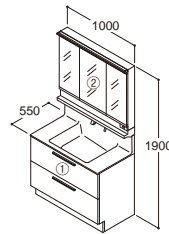

※ 注3日は受注生産品です。納期は約3日(大型連休除く)かかります。
※ 注1週間は受注生産品です。納期は約1週間(大型連休除く)かかります。

間口 **1000** mm

扉カラー／オープンアッシュピンク (8)
水栓金具／タッチレスお掃除ラクラク水栓 (自動吐水・自動きれい除菌水)

- ① 洗面化粧台 (1000mm) LDSFB100BCGAN28 注1週 ¥397,500
  ② スウィング三面鏡 (タッチレスワイドLED照明・エコミラー) LMF100A3SHC2G 注3日 ¥161,100

セット価格 **¥558,600**

扉カラー別セット価格   は写真セット価格

扉カラー*	セット価格
A	¥520,400
W・B・R・9・Z・P・M	¥539,500
F・8・4・H・Y	¥558,600

※品番末尾の青文字は色番を示します。
※扉カラー名称 ▶ P.72

オクターブ

間口 **1650** mm

扉カラー／バナシエホワイト (W)
水栓金具／タッチレスお掃除ラクラク水栓 (自動吐水)

- ① 洗面化粧台 (900mm) LDSFB090BCGBN2W 注3日 ¥316,700
  ② 三面鏡 (タッチレスワイドLED照明・エコミラー) LMF100A3SHC2G 注3日 ¥139,100

小計 **¥455,800**

- ③ 洗濯機上オープン棚 (750mm) LWFB075GEG1G 注1週 ¥29,700

セット価格 **¥485,500**

<別売品> 洗濯機パン (740mm) PWSP74J2W ¥26,100

扉カラー別セット価格   は写真セット価格

扉カラー*	セット価格
A	¥467,600
W・B・R・9・Z・P・M	¥485,500
F・8・4・H・Y	¥503,500

※品番末尾の青文字は色番を示します。
※扉カラー名称 ▶ P.72

表示価格は税抜き価格です。