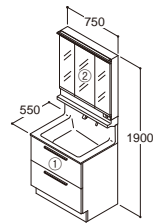

間口 750 mm

扉カラー／バナシエアクア (B)
水栓金具／お掃除ラクラク水栓

- ① 洗面化粧台(750mm) LDSFB075BCLDN1B **注3日** ¥263,200
- ② 三面鏡(タッチレスワイドLED照明・エコミラー) LMFB075A3GLC1G **注3日** ¥134,700

セット価格 **¥397,900**

<別売品> 洗濯機パン(740mm) PWSP74J2W ¥26,100

は写真セット価格		
扉カラー別セット価格	A ¥381,100	W・B・R・9・Z・P・M ¥397,900
	F・8・4・H・Y	¥414,800

※品番末尾の青文字は色番を示します。※扉カラー名称 ▶ P.72