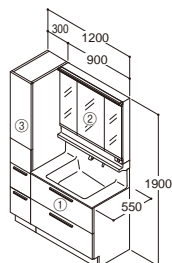

システムバスルーム サザナとのカラーコーディネート例

壁柄: 正面アクセントパネル[パティオベージュ]
周辺パネル[ミネラホワイト]

表示価格は税抜き価格です。