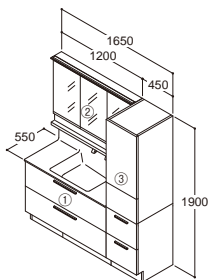

間口 **1650** mm

扉カラー／ヘアホワイトウッド(H)

水栓金具／お掃除ラクラク水栓 (きれい除菌水)

- ①洗面化粧台(1200mm・体重計収納搭載) LDSFB120BCJCN2H 注1 ¥431,600
- ②スウィング三面鏡(タッチレスワイドLED照明・エコミラー) LMFB120A3SHC2G 注3 ¥176,800

小計 **¥608,400**

- ③トールキャビネット(450mm) LTSFB045BNR1H 注1 ¥145,900

セット価格 **¥754,300**

- エンドスペーサー(トールキャビネット用) LEFB040GTT1G 注1 ¥3,200

*壁側にドア枠がある場合に選んでください。 詳細 ● P.187

は写真セット価格

扉カラー別セット価格	A	W・B・R・9・Z・P・M	F・8・4・H・Y
	¥678,900	¥716,600	¥754,300

*品番末尾の青文字は色番を示します。*扉カラー名称 ● P.72

表示価格は税抜き価格です。