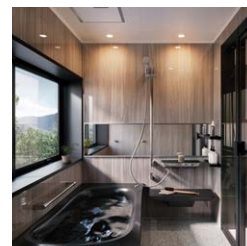

間口 1650mm

扉カラー／バナシエブラック(R)

水栓金具／タッチレスお掃除ラクラク水栓(自動吐水)

①洗面化粧台(1200mm・体重計収納搭載) LDSFB120BDJBN2R 注3 ¥445,100

②スウィング三面鏡(タッチレスワイドLED照明・エコミラー)

LMFB120A3SHC2G 注3 ¥176,800

小計 **¥621,900**

③リモデル用ウォールキャビネット(1200mm) LWFB120ANA1R 注1 ¥68,800

④トール用ウォールキャビネット(450mm) LWFB045ATR1R 注1 ¥31,500

⑤トールキャビネット(450mm) LTSFB045BNR1R 注1 ¥128,400

セット価格 **¥850,600**

扉カラー別セット価格   は写真セット価格

扉カラー※	セット価格
A	¥797,800
W・B・R・9・Z・P・M	¥850,600
F・8・4・H・Y	¥909,300

※品番末尾の青文字は色番を示します。

※扉カラー名称 注 P.72

システムバスルーム サザナとの
カラーコーディネート例

壁柄: 4面同色[グレイッシュウォルナット]