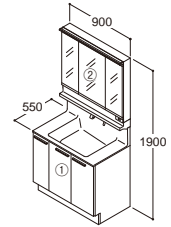

間口 900 mm

扉カラー／ロイヤルブラウン (M)
水栓金具／お掃除ラクラク水栓

- ① 洗面化粧台(900mm) LDSFB090BJGDN1M **注3日** ¥238,500
- ② 三面鏡(タッチレスワイドLED照明・エコミラー) LMFB090A3GLC1G **注3日** ¥139,100

セット価格 **¥377,600**

は写真セット価格		
扉カラー別セット価格	A ¥359,700	W・B・R・9・Z・P・M ¥377,600
	F・8・4・H・Y	¥395,600

※品番末尾の青文字は色番を示します。※扉カラー名称 ▶ P.72