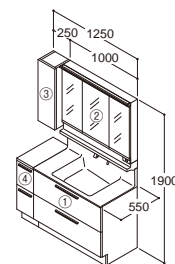

間口 **1250** mm

扉カラー／ヘアブラウンウッド(Y)

水栓金具／お掃除ラクラク水栓 (きれい除菌水)

- ①洗面化粧台(1000mm) LDSFB100BCRCN2Y 注1 ¥365,100
- ②三面鏡(タッチレスワイドLED照明・エコミラー) LMFB100A3GHC2G 注3 ¥145,900

小計 **¥511,000**

- ③サイドキャビネット(250mm) LYFB025GNL1Y 注1 ¥50,100
- ④フロアキャビネット(250mm) LBF025BK61Y 注1 ¥81,600

セット価格 **¥642,700**

- <別売品> 洗濯機パン(740mm) PWSP74J2W ¥26,100

は写真セット価格

扉カラー別セット価格	A	W・B・R・9・Z・P・M	F・8・4・H・Y
	¥563,800	¥600,400	¥642,700

*品番末尾の青文字は色番を示します。*扉カラー名称 ● P.72