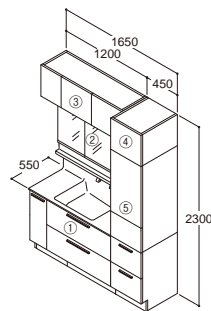

間口 1650mm

扉カラー／バナシエブラック(R)

水栓金具／タッチレスお掃除ラクラク水栓(自動吐水)

①洗面化粧台(1200mm・体重計収納搭載) LDSFB120BDJBN2R 注3 ¥445,100

②スウィング三面鏡(タッチレスワイドLED照明・エコミラー)

LMFB120A3SHC2G 注3 ¥176,800

小計 **¥621,900**

③リモデル用ウォールキャビネット(1200mm) LWFB120ANA1R 注1 ¥68,800

④トール用ウォールキャビネット(450mm) LWFB045ATR1R 注1 ¥31,500

⑤トールキャビネット(450mm) LTSFB045BNR1R 注1 ¥128,400

セット価格 **¥850,600**

扉カラー別セット価格   は写真セット価格

扉カラー※	セット価格
A	¥797,800
W・B・R・9・Z・P・M	¥850,600
F・8・4・H・Y	¥909,300

※品番末尾の青文字は色番を示します。

※扉カラー名称 注 P.72

システムバスルーム サザナとの
カラーコーディネート例

壁柄: 4面同色[グレイッシュウォルナット]