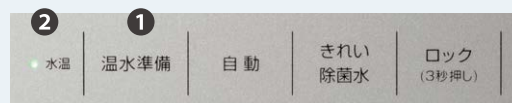

花びんやバケツなどの水くみに便利

温水準備ボタン・水温表示ランプ — 温水をラクに、安全に使える — ※F4・F3のみ