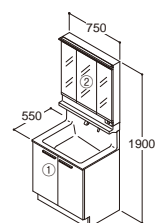

間口 750 mm

扉カラー／ホワイト (A)
水栓金具／お掃除ラクラク水栓

- ① 洗面化粧台(750mm) LDSFB075BAGDN1A **注3日** ¥195,800
- ② 三面鏡(タッチレスワイドLED照明・エコミラー) LMFB075A3GLC1G **注3日** ¥134,700

セット価格 **¥330,500**

は写真セット価格		
扉カラー別セット価格	A ¥330,500	W・B・R・9・Z・P・M ¥347,300
	F・8・4・H・Y	¥364,200

※品番末尾の青文字は色番を示します。※扉カラー名称 ▶ P.72