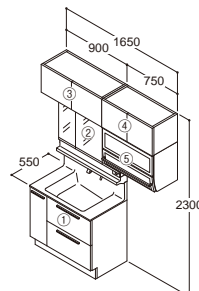

⑤洗濯機用シェイプアップキャビネット(750mm) LWFB075GFG1G 注1 ¥116,800

セット価格 **¥713,800**

扉カラー別セット価格 は写真セット価格

扉カラー※	セット価格
A	¥681,900
W・B・R・9・Z・P・M	¥713,800
F・8・4・H・Y	¥757,400

※品番末尾の青文字は色番を示します。

※扉カラー名称 注 P.72

※ 注3日は受注生産品です。納期は約3日(大型連休除く)かかります。
 ※ 注1週間は受注生産品です。納期は約1週間(大型連休除く)かかります。