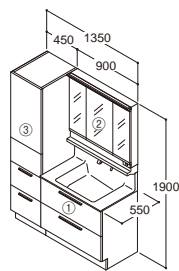

間口 **1650** mm

扉カラー／ヘアホワイトウッド(H)

水栓金具／お掃除ラクラク水栓 (きれい除菌水)

- ①洗面化粧台(1200mm・体重計収納搭載) LDSFB120BCJCN2H 注1 ¥431,600
- ②スウィング三面鏡(タッチレスワイドLED照明・エコミラー) LMFB120A3SHC2G 注3 ¥176,800

小計 **¥608,400**

- ③トールキャビネット(450mm) LTSFB045BNR1H 注1 ¥145,900

セット価格 **¥754,300**

- エンドスペーサー(トールキャビネット用) LEFB040GTT1G 注1 ¥3,200

*壁側にドア枠がある場合に選んでください。 詳細 ● P.187

は写真セット価格

扉カラー別セット価格	A	W・B・R・9・Z・P・M	F・8・4・H・Y
	¥678,900	¥716,600	¥754,300

*品番末尾の青文字は色番を示します。*扉カラー名称 ● P.72

表示価格は税抜き価格です。