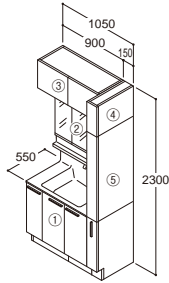

間口 1050 mm

扉カラー／ライトウッドN (Z)
 水栓金具／タッチレスお掃除ラクラク水栓(自動吐水)

- ① 洗面化粧台(900mm・体重計収納搭載) LDSFB090BJJBN2Z **注3日** ¥314,700
- ② スウィング三面鏡(タッチレスワイドLED照明・エコミラー) LMFB090A3SHC2G **注3日** ¥154,300

小計 **¥469,000**

- ③ 快適涼暖ウォールキャビネット(900mm) LWFB090ADG1Z **注1週** ¥179,800
- ④ トール用ウォールキャビネット(150mm) LWFB015ATR1Z **注1週** ¥24,400
- ⑤ トールキャビネット(150mm) LTSFB015BNR1Z **注1週** ¥105,100