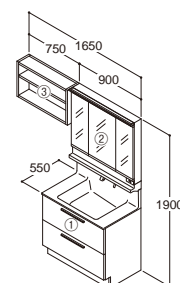

小計 **¥455,800**

- ③ 洗濯機上オープン棚 (750mm) LWFB075GEG1G 注1週 ¥29,700

セット価格 **¥485,500**

<別売品> 洗濯機パン (740mm) PWSP74J2W ¥26,100

扉カラー別セット価格 は写真セット価格

扉カラー*	セット価格
A	¥467,600
W・B・R・9・Z・P・M	¥485,500
F・8・4・H・Y	¥503,500

※品番末尾の青文字は色番を示します。
 ※扉カラー名称 ▶ P.72