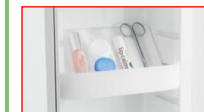

新ワイドLED照明

広く照らしながら省エネにもなる

鏡の端から端までLED照明を搭載。鏡まわり全体を均一に美しく照らします。広い範囲を明るく照らしても、省エネだから安心。LEDは長寿命なので、経済的です。

新ワイドLED照明で鏡裏の収納部にあった電源ユニットを照明本体と一体化し無化したことで、ひろびろ収納を実現。

撥水性があり、防汚効果の高いクリーン樹脂を採用した「クリーントレイ」  
汚れをはじいてさっとふき取れます。歯磨き粉やコップ・歯ブラシ立ての輪ジミ、水アカなどのお掃除がラクになります。(一面鏡除く)

<汚れの付き方>

小さな化粧品などを斜めに置ける「パットレイ」中身が見えやすく、取り出しやすくなります。(1ヶ所のみ)