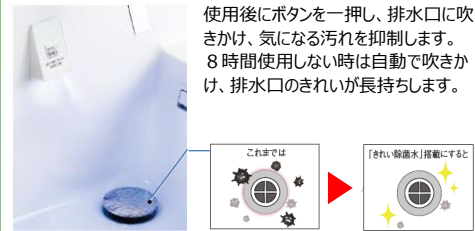

「きれい除菌水」

「きれい除菌水」とは？  
水道水に含まれる塩化物イオンを電気分解して作られる、除菌成分(次亜塩素酸)を含む水です。薬品や洗剤を使わず、水道水から作られます。時間が経つと水に戻るため、環境にやさしいのが特徴です。

ボタンを押して簡単操作

ボタンを押して「きれい除菌水」を噴霧します。

歯ブラシを洗浄・除菌「歯ブラシきれい」

歯ブラシを洗浄・除菌  
※し、清潔な歯ブラシで気持ちよく歯磨きできます。

※水道水ですすいだ後、「きれい除菌水」を12秒噴霧します。使用・環境条件(水質・材質・形状)によって効果が異なります。すべての菌を除菌できるわけではありません。

排水口のヌメリを抑え、きれい長持ち「排水口きれい」

新色扉2色と新取っ手

布の柔らかさを表現した扉。落ち着いた色合いで、ほっとする洗面空間を演出

エアインシャワー

水滴に空気を含ませることで、一粒一粒を大型化。従来の整流吐水と比べて、最大約20% (当社比) 節水します。  
※シャワー吐水時です。

新ワイドLED照明

広く照らしながら省エネにもなる

鏡の端から端までLED照明を搭載。鏡まわり全体を均一に美しく照らします。広い範囲を明るく照らしても、省エネだから安心。LEDは長寿命なので、経済的です。

新ワイドLED照明で鏡裏の収納部にあった電源ユニットを照明本体と一体化し無化したことで、ひろびろ収納を実現。

撥水性があり、防汚効果の高いクリーン樹脂を採用した「クリーントレイ」  
汚れをはじいてさっとふき取れます。歯磨き粉やコップ・歯ブラシ立ての輪ジミ、水アカなどのお掃除がラクになります。(一面鏡除く)